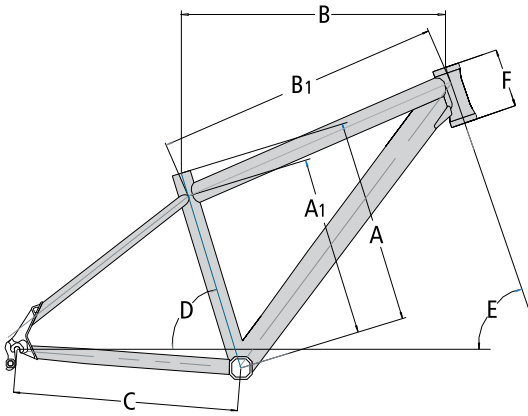

Händlername: _____

Kundennummer: _____

¹ Baugruppe mit BR-M425, FC-522, CS-HG50, CN-HG54

² Nur bei XT 11s

³ Mit der Felge Mavic X-719 ohne Aufpreis

#19062020

Spezifikations- und Preisänderungen vorbehalten

Geometriedaten

Rahmenhöhe		15"	17"	19"	21"	22,5"
Sitzrohrlänge	A	380	430	480	530	570
Oberrohrlänge waagrecht	B	530	550	575	598	620
Sitzrohrwinkel	D	73°	73°	73°	73°	73°
Steuerrohrwinkel	E	71°	71°	71°	71°	71°
Steuerrohrlänge	F	135	150	170	190	200

Rahmendetails

Material:	Aluminium 7005 SL
Rahmengrößen:	15", 17", 19", 21", 22,5"
Steuerrohr:	1 1/8 Zoll
Tretlager:	BSA Gewinde BC 1,37 x 24
Umwerferbefestigung:	Schelle, Ø 34,9 mm
Sattelstütze:	Ø 31,6 mm
Farbe:	Siehe Blatt 1
Gewicht:	ab 1.452 Gramm
Rahmengarantie:	2 Jahre
Rechtlicher Hinweis:	Spezifikations- und Preisänderungen vorbehalten!